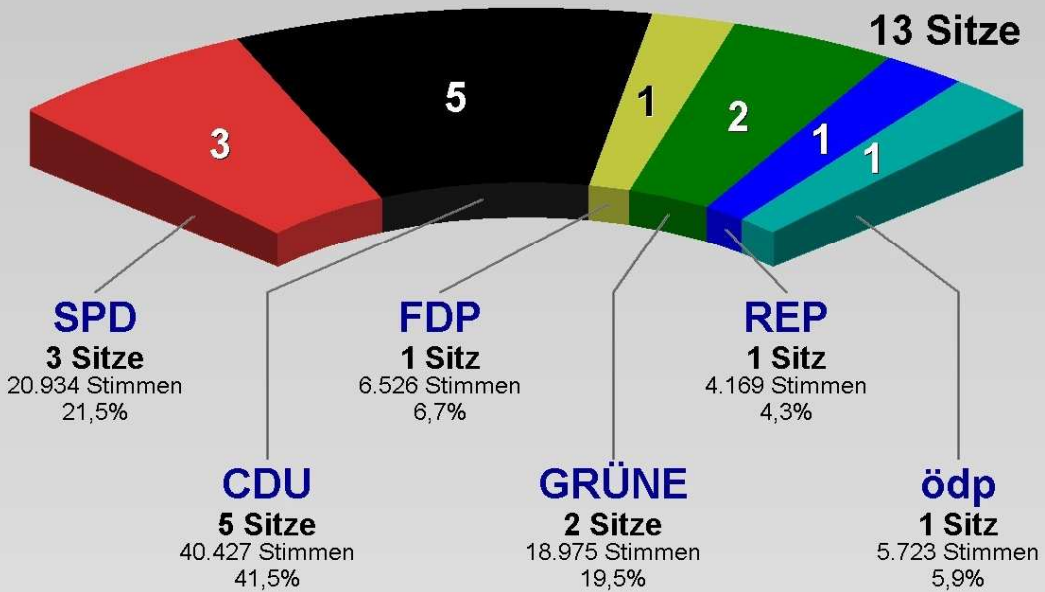

Ortsbeirat 2009 Gonsenheim
Vorläufige Sitzverteilung

Ortsbeirat 2009 Gonsenheim
Vorläufiges Endergebnis
Stimmenanteile in Prozent (%)

Wahlb. ohne Sperrv.	13.607
Wahlb. mit Sperrv.	2.094
Wahlb. insges.	15.701
Stimmzettel	8.037
Ungült. Stimmzettel	133
Gültige Stimmzettel	7.904
Abgegebene Stimmen	97.473
Wahlbeteiligung	51,2%

	Stimmen	Anteil
SPD	20.934	21,5%
CDU	40.427	41,5%
FDP	6.526	6,7%
GRÜNE	18.975	19,5%
REP	4.169	4,3%
ödp	5.723	5,9%
DIE LINKE	719	0,7%